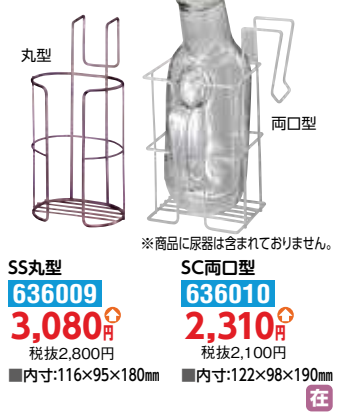

⑪尿器掛け

●三和化工工業

SS丸型 636009 3,080円 税抜2,800円 内寸:116×95×180mm
SC両口型 636010 2,310円 税抜2,100円 内寸:122×98×190mm