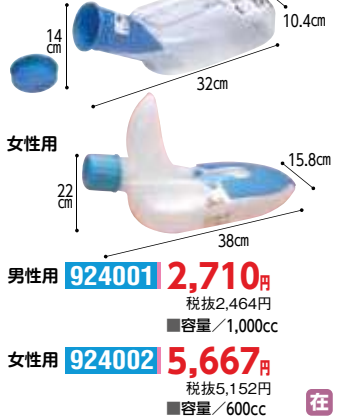

⑦コ・ボレーヌ

●ビップ

男性用 924001 2,710円 税抜2,464円 容量/1,000cc
女性用 924002 5,667円 税抜5,152円 容量/600cc